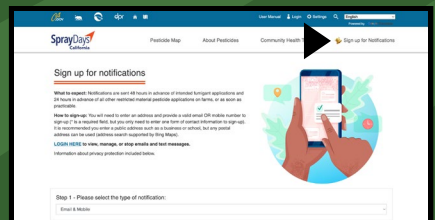

Paano Ito Gumagana

I-explore ang Mapa – Tingnan ang nakaiskedyul na mga partikular na paggamit ng pesticide sa buong California o hanapin ang isang address.

Tumanggap ng mga Abiso – Subaybayan ang partikular na address sa California at makatanggap ng mga update kapag ang paggamit ng pesticide na may nililimitahang sangkap ay nakaiskedyul sa malapit.

Manatiling May Alam – I-access ang mga FAQ at mapagkukunan.

Tatlong Paraan para Gamitin ang SprayDays

1. Maghanap ayon sa Address

Ilagay ang address para makahanap ng partikular na paggamit ng pesticide sa malapit

2. I-explore ang Pesticide Map

I-navigate ang interactive na mapa para makita ang partikular na paggamit ng pesticide sa mga lugar na intersado kang malaman

3. Mag-sign up para sa mga Abiso

Magbigay ng anumang address sa California at isang email o numero ng telepono para makatanggap ng impormasyon kapag may nakaiskedyul nang partikular na paggamit ng pesticide